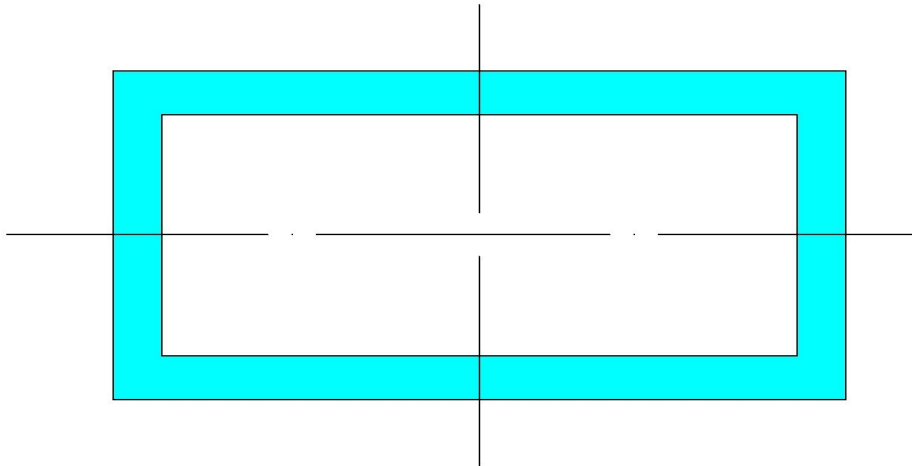

PROFILO RETTANGOLARE R-30-15-2

Alluminio

GAMMA officine meccaniche S.p.A.  
Via Brianza, 15 20835 Muggiò (MB) Italy

[www.gammasolare.com](http://www.gammasolare.com) - [www.gammaom.com](http://www.gammaom.com)

## DATI TECNICI

Materiale	:	Alluminio EN AW 6060	
Stato Fisico	:	T5 / T6	
Base	:	30	mm
Altezza	:	15	mm
Spessore sezione	:	2	mm
Lunghezza	:	6200	mm